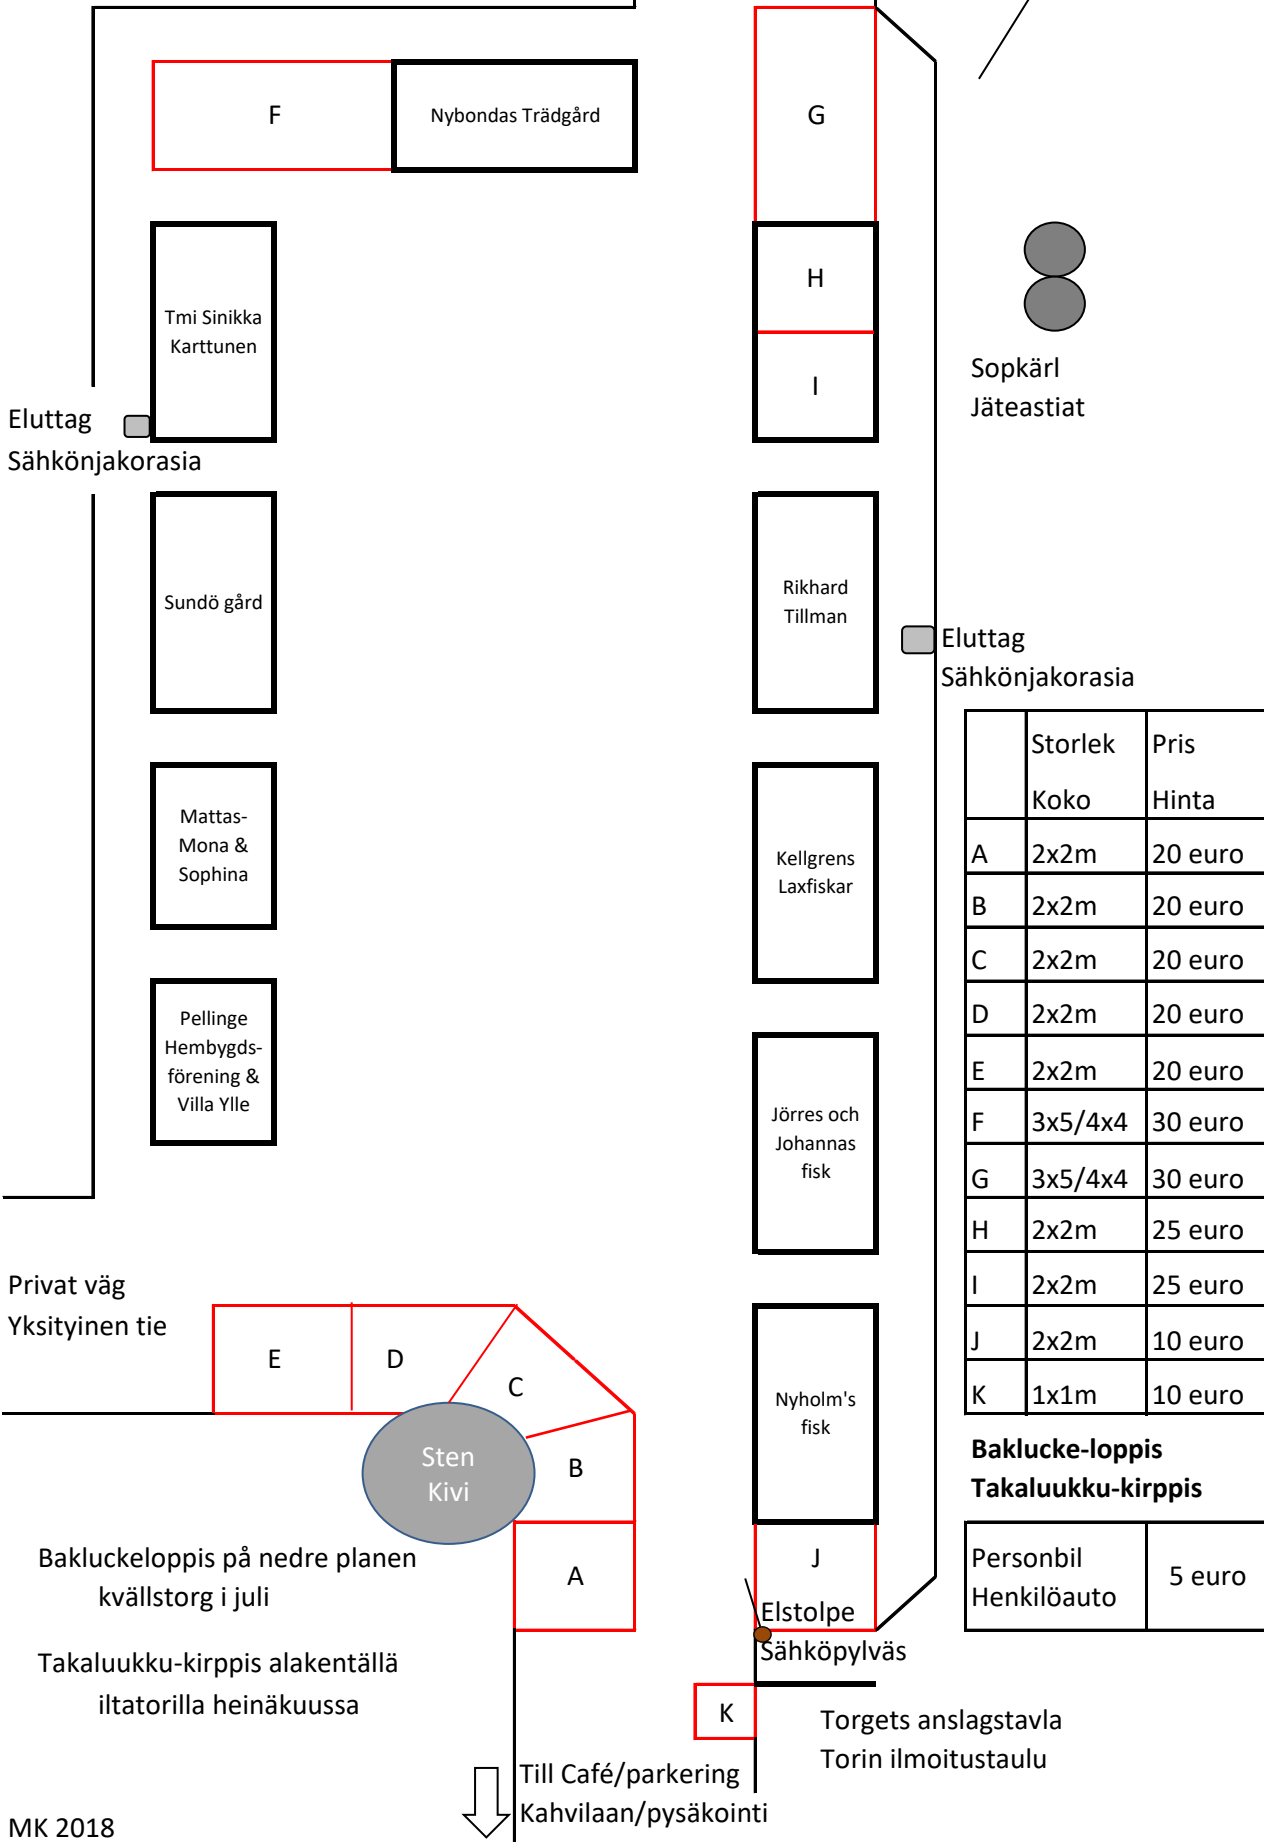

Karta över försäljningsplatser
Kartta myyntipaikoista

Till bryggan/wc
Laituriin/wc

N

Sopkärl
Jäteastiat

Eluttag
Sähköjakorasia

	Storlek Koko	Pris Hinta
A	2x2m	20 euro
B	2x2m	20 euro
C	2x2m	20 euro
D	2x2m	20 euro
E	2x2m	20 euro
F	3x5/4x4	30 euro
G	3x5/4x4	30 euro
H	2x2m	25 euro
I	2x2m	25 euro
J	2x2m	10 euro
K	1x1m	10 euro

**Baklucke-loppis
Takaluukku-kirppis**

Personbil	5 euro
Henkilöauto	

Privat väg
Yksityinen tie

Bakluckeloppis på nedre planen
kvällstorg i juli

Takaluukku-kirppis alakentällä
iltatorilla heinäkuussa

Sten
Kivi

J
Elstolpe
Sähköpölväs

K
Torgets anslagstavla
Torin ilmoitustaulu

Till Café/parkering
Kahvilaan/pysäköinti